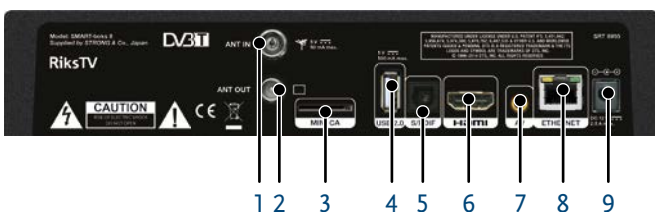

Picture similar

1. Antenne
2. TV / andre mottaker (coax.)
3. Mini smartkortleser
4. USB-lagringseenhet
5. Digital Audio Forsterker
6. TV (HDMI)
7. TV / Audio forsterker
8. Ethernet
9. Strøm

DVB-T Terrestrial Front

Modul: DVB-T COFDM
Frekvensområde: 174 – 230 MHz (VHF III)
470 – 862 MHz (UHF IV/V)
Kanalbandbredde: 7/8 MHz valgbare bandbredde

Video Dekoder

Profil: ISO13818-2 – MP@ML, MP@HL
ISO14496-2/ISO14496-10 MPEG-4 AVC
MP@L3, HP@
Video oppløsning: 576p50, 720p50, 1080i25
Bilde: 4:3, 16:9, Pan & Scan, Letter Box

Audio Dekoder

Kompatibilitet: ISO 11172-3 / ISO 13818-3 (MPEG)
ISO14496-3 MPEG-4 – LC/HE
Dekompresjon: MPEG layers 1, 2 (Mono, Dual Channel, Joint Stereo, Stereo)

System og Minne

Prosesor: STiH207
Flashminne: NOR FLASH 4MB NAND FLASH128MB
System minne: 512MB

Tilkoblinger

Antenneinngang: IEC-type, hun
Antenne utgang: IEC-type, han (loop-through)
A/V: TRRS tilkobling
S/PDIF optisk
USB 2.0, Type A-tilkobling
HDMI
Ethernet: standard RJ45 tilkobling
Strømtilkobling: avtakbar ledning

Generelle Data

Inngangsspenning: 100 ~ 250 V AC, 12 V DC, 50 / 60Hz
Strømförbruk: maks. 9,0 W
Strømförbruk i standby: 8,20 W
Driftstemperatur: + 5 ~ + 45 °C
Oppbevaringstemperatur: + 10 ~ + 55 °C
Dimensjoner (B x D x H): 238 x 159 x 49 mm
Vekt: 423 g

EAN SRT 8955: 8717185448320