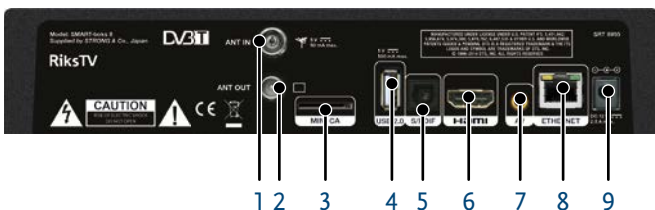

Picture similar

1. Antenne
2. TV / 2. Mottaker (coax.)
3. Mini smartkortleser
4. USB-lagringseenhet
5. Digital Audio Amplifier
6. TV (HDMI)
7. TV/Audio Amplifier
8. Ethernet
9. Strøm

DVB-T Terrestrial Front

Modulasjon: DVB-T COFDM
Frekvensområde: 174 – 230 MHz (VHF III)
470 – 862 MHz (UHF IV/V)
Kanalbandbredde: 7/8 MHz valgbare
bandbredde

Video Dekoder

Profil: ISO13818-21 – MP@ML, MP@HL
ISO14496-2/ISO14496-10 MPEG-4 AVC
MP@L3, HP@
Video oppløsning: 576p50, 720p50,
1080i25
Bilde: 4:3, 16:9, Pan & Scan, Letter Box

Audio Dekoder

Kompatibilitet: ISO 11172-3 /
ISO 13818-3 (MPEG)
ISO14496-3 MPEG-4 – LC/HE
Dekompresjon: MPEG layers 1, 2 (Mono,
Dual Channel, Joint Stereo, Stereo)

System og Minne

Prosesor: STiH207
Flashminne: NOR FLASH 4MB NAND
FLASH 128 MB
System minne: 512 MB

Tilkobling

Antenneinnang: IEC-type, hun
Antenne utgang: IEC-type, han
(loop-through)
A/V: TRRS kontakt
S/PDIF optisk
USB 2.0, type A-kontakt
HDMI
Ethernet: standard RJ45 tilkobling
Strøm: avtakbar ledning

Generelle data

Inngangsspenning: 100 ~ 250 V AC,
12 V DC, 50 / 60Hz
Strømførbbruk: maks. 14.80 W
Strømførbbruk i standby: 14.10 W
Driftstemperatur: + 5 ° ~ + 45 °C
Oppbevaringstemperatur:
+ 10 ° ~ + 55 °C
Dimensjoner (B x D x H):
238 x 159 x 49 mm
Vekt: 660 g

EAN SRT 8966: 8717185448337